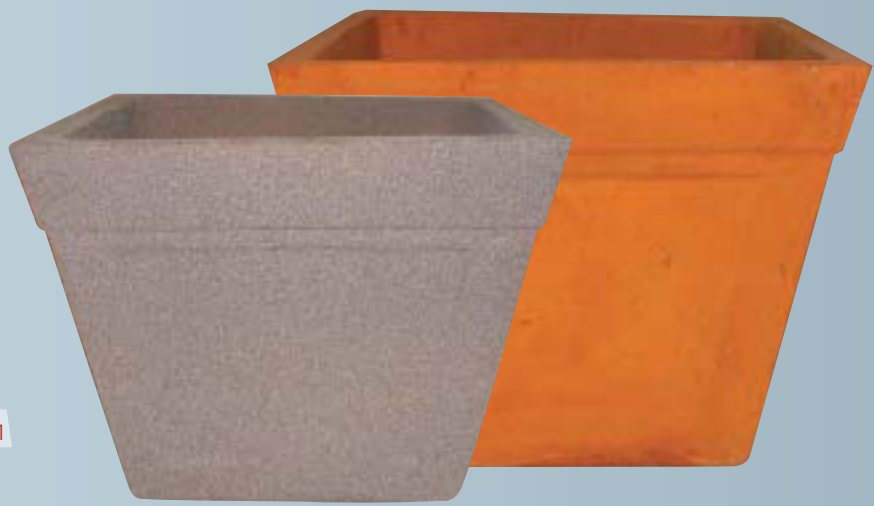

רוחב	אורך	גובה
46	46	68

קונוס נמוך מדרגה עגול ^[210]

קוטר	גובה
52	50

קונוס מדרגה עגול ^[209]

קוטר	גובה
46	68

תיבה סינית ^[211]

רוחב	אורך	גובה
70	70	56 -A
64	64	50 -B
48	48	38 -C

חצוי חלק ^[213]